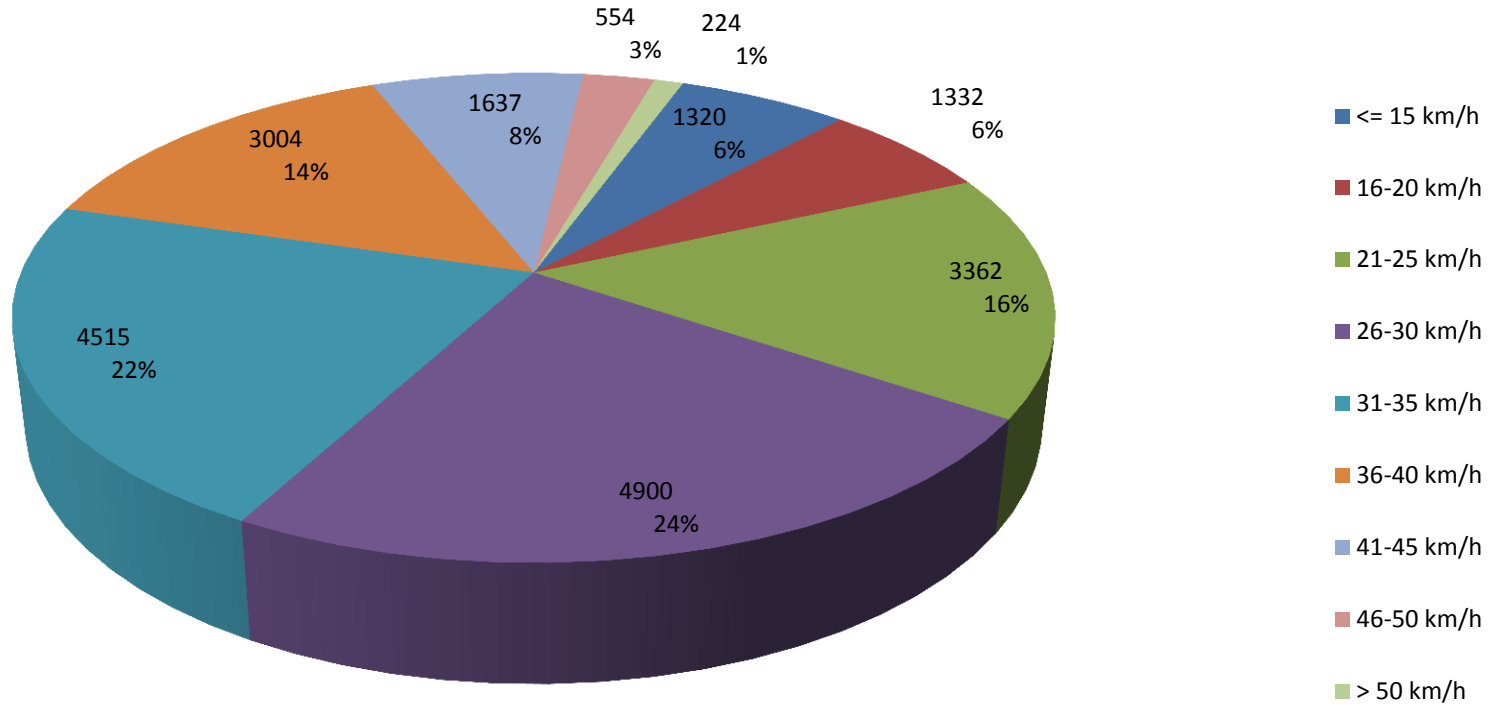

# Verteilung Geschwindigkeit

<b>Auswertezeit</b>	Mittwoch, 31. Januar 2018,19:00 - Donnerstag, 22. März 2018,15:00					
<b>Tempolimit</b>	30 km/h	<b>Werte</b>	<b>Fahrzeuge</b>	<b>Vd[km/h]</b>	<b>Vmax[km/h]</b>	<b>V85 [km/h]</b>
<b>Geschwindigkeitsübertretung</b>	47,65 %	20848	2818	30	72	39
<b>DTV</b>	57					
<b>Fahrtrichtung</b>	Ankommend					
<b>Bearbeiter:</b>	Frau Geier					
<b>Messort:</b>	Lindenstraße / Kreuzwertheim					

# Verteilung Geschwindigkeit